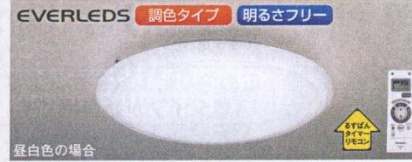

光と色の組み合わせで生活シーンに合わせた適切なあかり

～ 8 畳

昼白色の場合

●LED(昼光色6500K・Ra85/電球色3000K・Ra85)
●寸法:高さ10×幅φ67cm ●質量:3.9kg

当店価格 **38,500円** (税込)

昼白色の場合

●LED(昼光色6500K・Ra85/電球色3000K・Ra85)
●寸法:高さ10×幅φ67cm ●質量:3.7kg

当店価格 **33,700円** (税込)