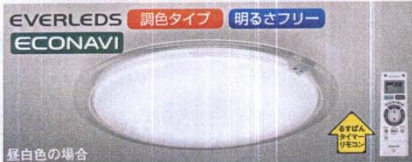

光と色の組み合わせで生活シーンに合わせた適切なあかり

～ 8 畳

昼白色の場合

●LED(昼光色6500K・Ra85/電球色3000K・Ra85)
●寸法:高さ10×幅φ67cm ●質量:3.9kg

当店価格 **38,500円** (税込)