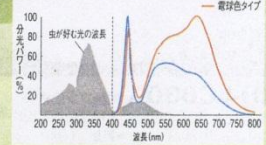

当店価格 **48,200円** (税込)

調色イメージ

昼光色の場合

昼白色の場合

電球色の場合

その他の特長

らくらくメンテナンス ※HH-LC710A、HH-LC610Aのみ

お掃除しやすいキレイコート※
はっ水は油樹脂と帯電防止剤を組み合わせた当社独自のキレイコートをかバーに採用。汚れはもちろんホコリも付きにくく、軽く拭くだけでキレイになります。

新導電剤
帯電防止の新導電剤でホコリ付きにくい
はっ水は油樹脂油が付きにくく取れやすい。

さっと拭くだけ

虫が寄りにくいあかり

虫が好む光の波長を出さないで虫が寄りにくいお掃除の手間を削減。

色がより自然に見える

すべての光色でRa80以上。

●色の見え方に及ぼす光源の性質を演色性といい、その良い悪いを表す代表的な指数を平均演色評価数(Ra)といいます。一般的にRaが80以上あれば、色の再現性が良いと言われています。
●写真はイメージです。