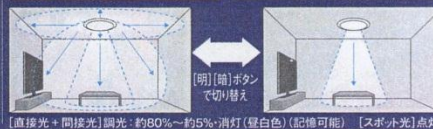

勉強のあかり

POINT 1 明るさやあかりの色を簡単に替えられます。

調光: 100% (連続調光) → 約50% → 約5%

調色: 昼白色 (連続調色) → 昼白色 → 電球色

使い方に合わせて欲しい明るさを自在に調節できます。

色を昼白色から電球色に連続で調節できます。

新聞や本を読むときは、100%点灯。団らんときは、ほどよい明るさで省エネ。くつろぎときは、明るさをおさえて。

涼しげな雰囲気を出す昼白色。いきいきとした自然な光色。暖かい雰囲気を出す電球色。

POINT 2 外光でお部屋が明るくなれば自動で消灯。調整してくれるエコナビ

ECONAVI

エコナビの自動調光範囲が大幅アップ。100%~約5%の調光に加え充分な明るさのときは自動的に消灯。

明るさセンサーがお部屋の明るさを検知して自動で調光。エコナビの100%~約5%の自動調光範囲に加え、十分な明るさのときは自動的に消灯。

●エコナビ点灯の動作イメージ

外光を利用して、自動調光

新機能 **ひかえめモード** ※

ひかえめボタンを押すだけで、調光時の最大の明るさを約80%にし、節電。

●明るさ調整範囲

通常: 約5% → 100%

ひかえめモード: 約5% → 約80%

約20%の電力を削減

※ HH-LC710A, HH-LC610A 普段のあかり・勉強のあかり用のみ (スポット光は変化しません)

POINT 3 LEDだからランプ交換がいらない※

約40,000時間の光源寿命

※故障時には修理が必要です。