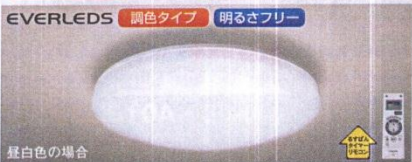

当店価格 **32,700円** (税込)

昼白色の場合

●LED(昼光色6500K・Ra85/電球色3000K・Ra85)
●寸法:高さ13.4×幅φ60.6cm ●質量:3.2kg

当店価格 **32,700円** (税込)

～ 6 畳

昼白色の場合

●LED(昼光色6500K・Ra85/電球色3000K・Ra85)
●寸法:高さ14.5×幅φ56.4cm ●質量:2.9kg

当店価格 **28,900円** (税込)