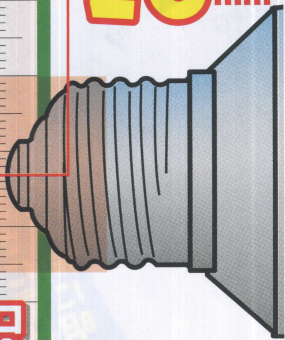

## 一般電球タイプ

原寸大  
**26mm**

E26口金

※イラストはイメージです。

口金サイズをチェックできます!

全方向に明るい!