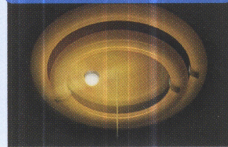

インバータ器具にも使えます!

消費電力0.5W

LDT1L-H-E12