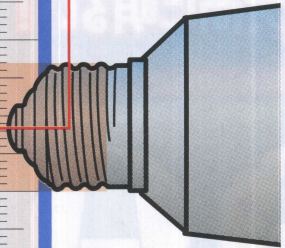

## 小形電球タイプ

原寸大  
**17mm**

E17口金

※イラストはイメージです。

下方方向に明るい!